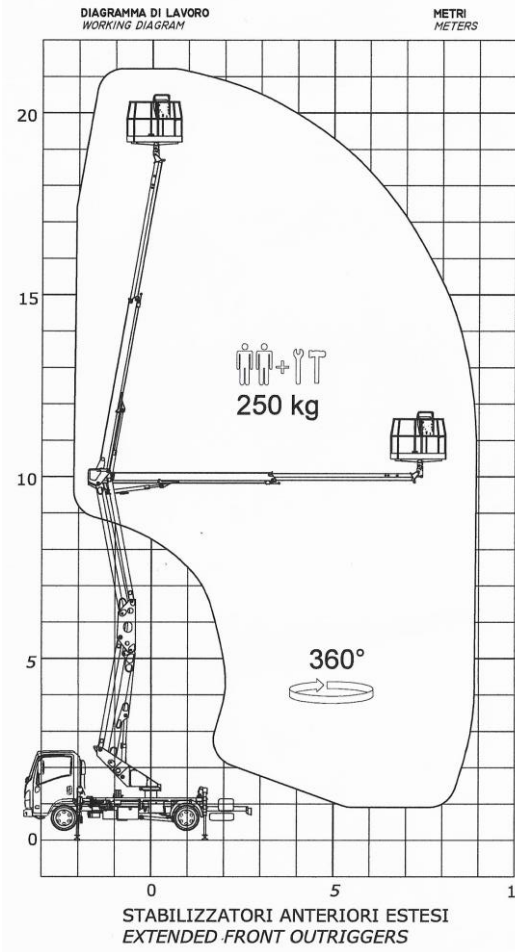

Piattaforma autocarrata PAT. B ISOLI PNT 215HE

Altezza max. di lavoro Max. working height Max. Arbeitshöhe	21,10 m
Sbraccio max. di lavoro Max. working boom extension Max. Reichweite	8,90 m
Portata Capacity Traglast	250 kg
N. operatori N. operators Anzahl Personen	2
Altezza piano calpestio Walk-on surface height Korbodenhöhe	19,10 m
Rotazione sovrastruttura Upperstructure rotation Drehung Oberwagen	400°
Cesta Basket Arbeitskorb	Alluminio 1400 x 715 x 1115 mm Alluminium 1400 x 715 x 1115 mm Alluminium 1400 x 715 x 1115 mm
Comandi Controls Steuerungen	Elettroidraulici Electro-hydraulic Elektrohydraulisch
Stabilizzatori Outriggers Abstützungen	Verticale H-H sagoma Vertical stabilisation H-H in folded position Vertikale Stabilisierung H-H in gefalteter Position

LARGHEZZA IN ASSETTO DI MARCIA: 2250 mm
WIDTH IN DRIVING CONFIGURATION: 2250 mm