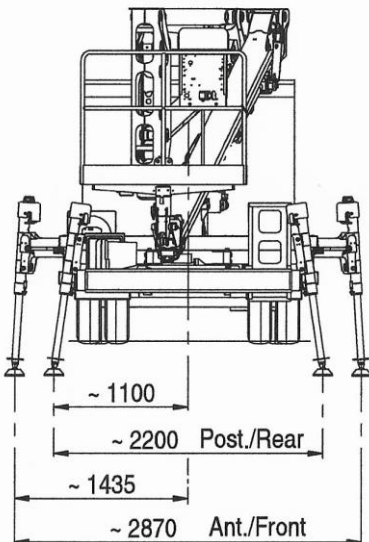

Piattaforma autocarrata PAT. B ISOLI PNT 215HE

Altezza max. di lavoro Max. working height Max. Arbeitshöhe	21,10 m
Sbraccio max. di lavoro Max. working boom extension Max. Reichweite	8,90 m
Portata Capacity Traglast	250 kg
N. operatori N. operators Anzahl Personen	2
Altezza piano calpestio Walk-on surface height Korbodenhöhe	19,10 m
Rotazione sovrastruttura Upperstructure rotation Drehung Oberwagen	400°
Cesta Basket Arbeitskorb	Alluminio 1400 x 715 x 1115 mm Alluminium 1400 x 715 x 1115 mm Alluminium 1400 x 715 x 1115 mm
Comandi Controls Steuerungen	Elettroidraulici Electro-hydraulic Elektrohydraulisch
Stabilizzatori Outriggers Abstützungen	Verticale H-H sagoma Vertical stabilisation H-H in folded position Vertikale Stabilisierung H-H in gefalteter Position

LARGHEZZA IN ASSETTO DI MARCIA: 2250 mm
WIDTH IN DRIVING CONFIGURATION: 2250 mm