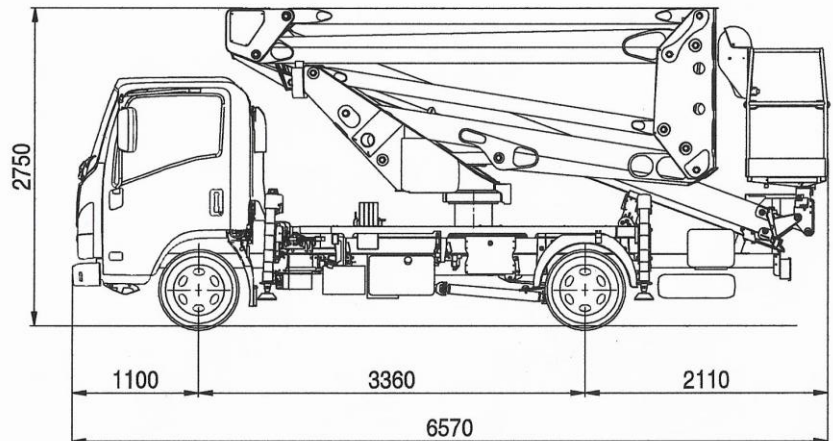

Piattaforma autocarrata PAT. B ISOLI PNT 215HE

Altezza max. di lavoro Max. working height Max. Arbeitshöhe	21,10 m
Sbraccio max. di lavoro Max. working boom extension Max. Reichweite	8,90 m
Portata Capacity Traglast	250 kg
N. operatori N. operators Anzahl Personen	2
Altezza piano calpestio Walk-on surface height Korbodenhöhe	19,10 m
Rotazione sovrastruttura Upperstructure rotation Drehung Oberwagen	400°
Cesta Basket Arbeitskorb	Alluminio 1400 x 715 x 1115 mm Alluminium 1400 x 715 x 1115 mm Alluminium 1400 x 715 x 1115 mm
Comandi Controls Steuerungen	Elettroidraulici Electro-hydraulic Elektrohydraulisch
Stabilizzatori Outriggers Abstützungen	Verticale H-H sagoma Vertical stabilisation H-H in folded position Vertikale Stabilisierung H-H in gefalteter Position

LARGHEZZA IN ASSETTO DI MARCIA: 2250 mm
WIDTH IN DRIVING CONFIGURATION: 2250 mm